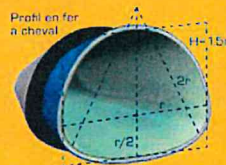

Solution **globale** de réhabilitation sans tranchée des réseaux gravitaires

Petits ou gros diamètres

Durée de vie

Du 160 mm au 1800 mm

50 ans

Quelles que soient les formes

Au moins