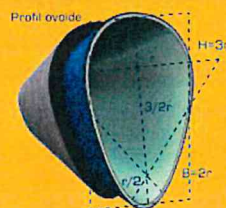

Solution **globale** de réhabilitation sans tranchée des réseaux gravitaires

Petits ou gros diamètres

Durée de vie

Du 160 mm au 1800 mm

50 ans

Quelles que soient les formes

Au moins