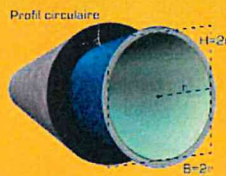

Solution **globale** de réhabilitation sans tranchée des réseaux gravitaires

Petits ou gros diamètres

Durée de vie

Du 160 mm au 1800 mm

50 ans

Quelles que soient les formes

Au moins